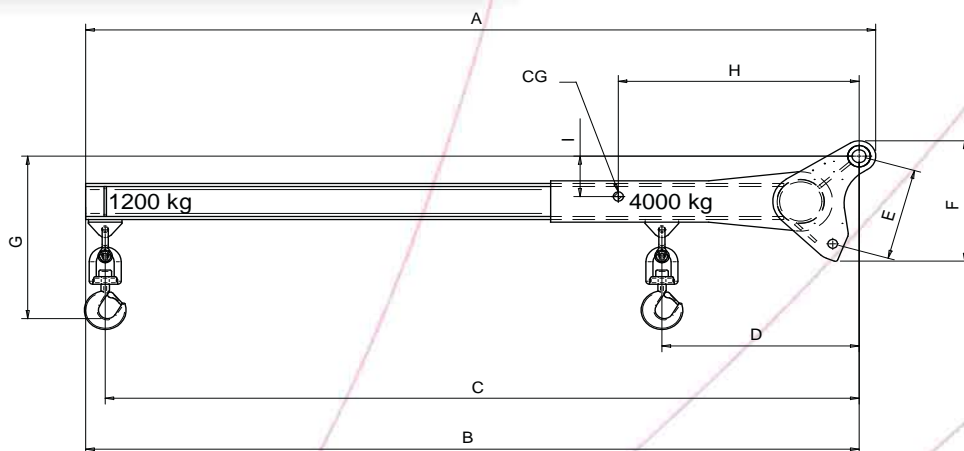

# P 4000

Description:  
Flèche longueur 2,7 m avec deux capacités de charge:  
4000 kg à 0,70 m et 1200 kg à 2,7 m

## CARACTÉRISTIQUES

DESCRIPTION	CAPACITÉ	DIMENSIONS										POIDS
		A	B	C	D	E	F	G	H	I	L	
P 4000	4000/1200 Kg	2838	2778	2708	708	352	466	629	865	156	750	210 KG