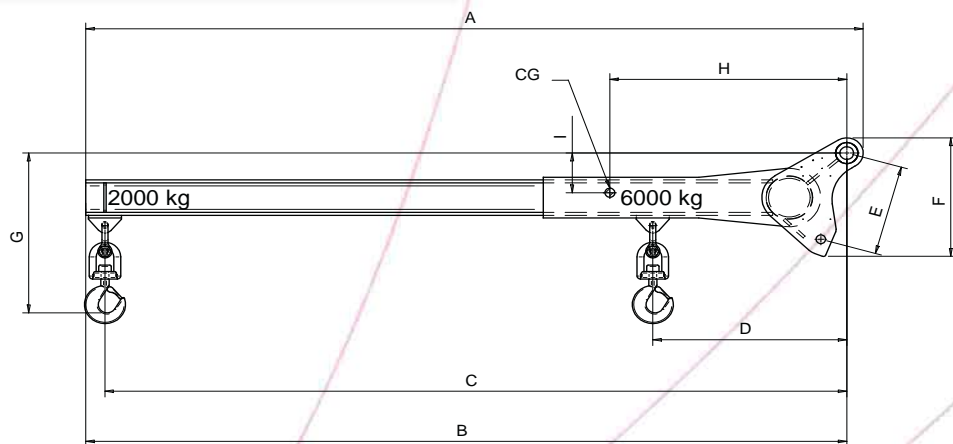

P 6000

Description:
Fléchette longueur 2,7 m avec deux capacités de charge:
6000 kg à 0,80 m et 2000 kg à 2,7 m

CARACTÉRISTIQUES

DESCRIPTION	CAPACITÉ	DIMENSIONS										POIDS
		A	B	C	D	E	F	G	H	I	L	
P 6000	6000/2000 Kg	2838	2778	2708	808	352	466	649	950	156	750	282 KG