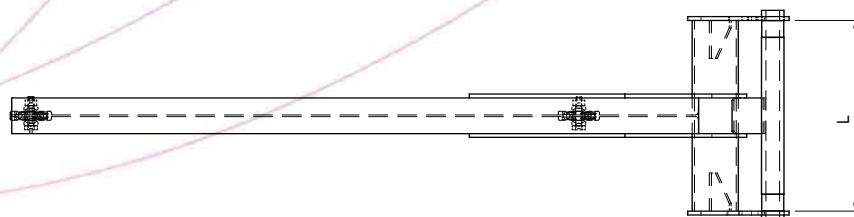

P 6000

Description:
Fléchette longueur 2,7 m avec deux capacités de charge:
6000 kg à 0,80 m et 2000 kg à 2,7 m

CARACTÉRISTIQUES

DESCRIPTION	CAPACITÉ	DIMENSIONS										POIDS
		A	B	C	D	E	F	G	H	I	L	
P 6000	6000/2000 Kg	2838	2778	2708	808	352	466	649	950	156	750	282 KG