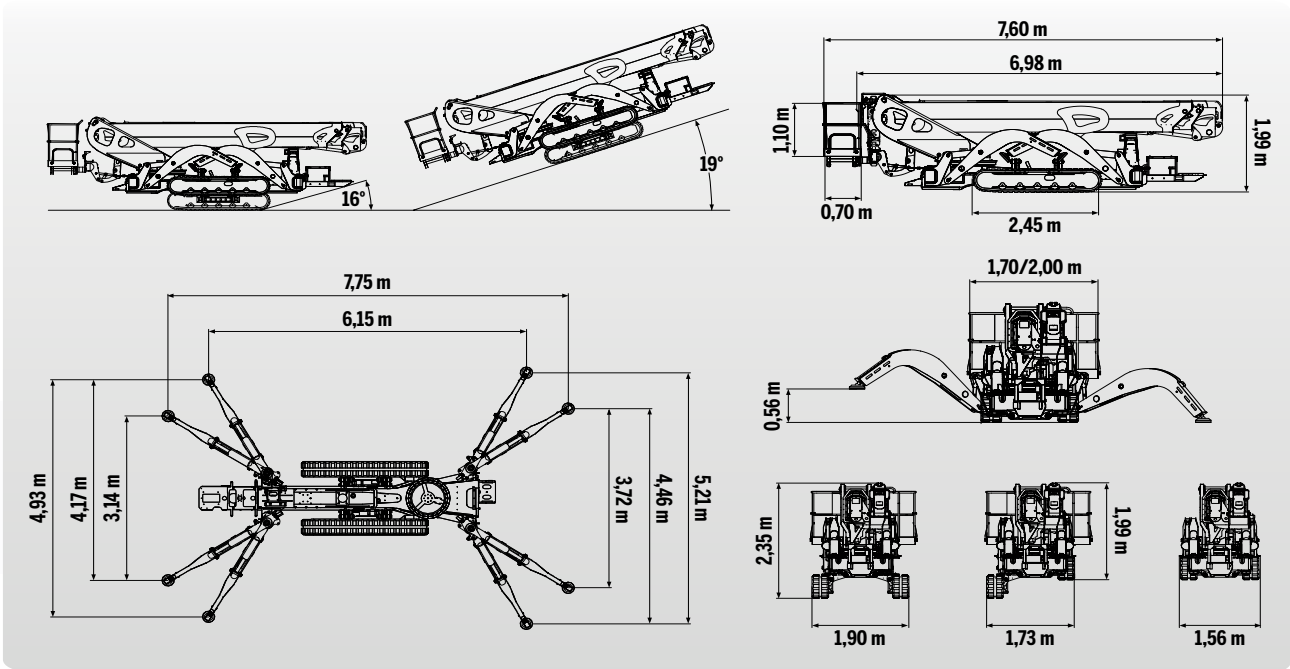

DONNÉES TECHNIQUES

CAPACITÉ MAXIMALE

220 KG +60 KG ✗
120 KG +40 KG ✗

PRESTATIONS