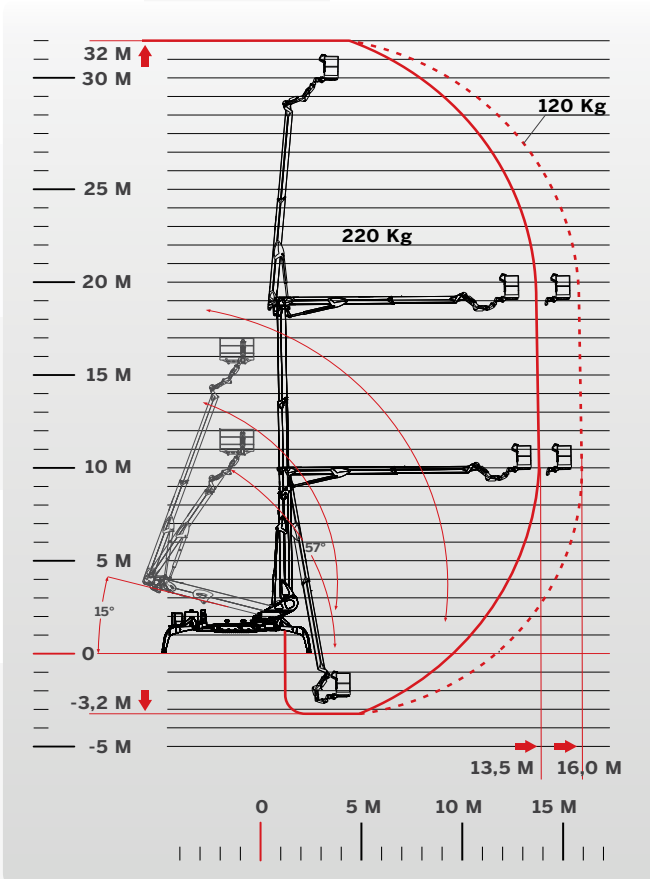

DONNÉES TECHNIQUES

CAPACITÉ MAXIMALE

220 KG +60 KG ✗
120 KG +40 KG ✗

PRESTATIONS